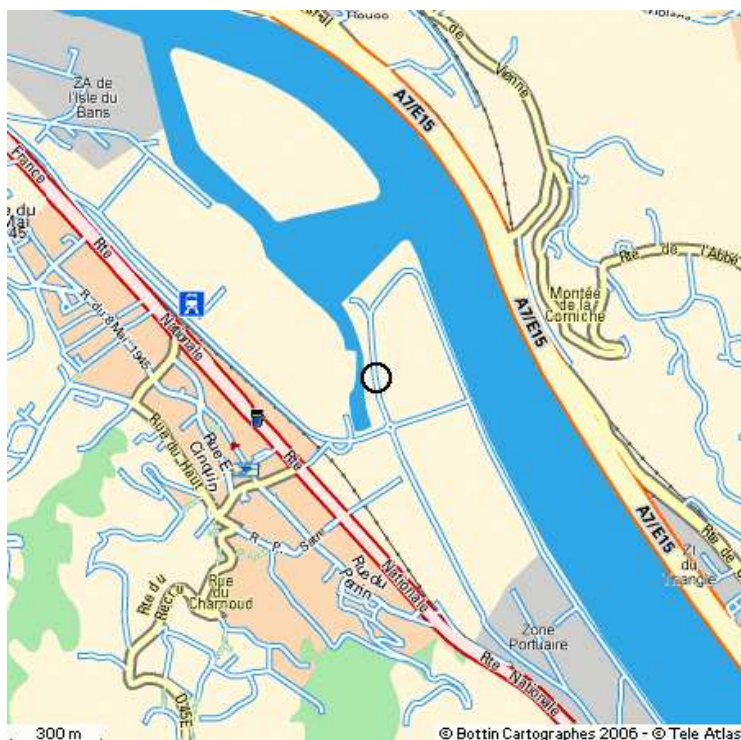

PLAN D'ACCES SEREP AGENCE SUD-EST - CFT LOIRE SUR RHONE

40, rue de Bourgogne
ZIP de Loire / St Romain en Gal
69007 LOIRE SUR RHONE
Tél standard : 04 72 76 03 50

En provenance de Lyon :

Sur l'A7 direction Marseille suivre l'A47 direction Saint Etienne.

Prendre la sortie Chasse sur Rhône.

* Au rond-point, prendre la 2^{ème} sortie direction Givors, puis à l'intersection, prendre à droite le pont suspendu de Chasse (interdit aux voitures/camions de plus de 2 T ou 1.90 mètres de hauteur)

Une fois le pont traversé, prendre à gauche le N86.

Au premier feu, prendre à gauche en direction de la Centrale EDF, puis la première à droite dans le virage, suivre tout droit (longer la voie ferrée) jusqu'au rond-point, prendre la 3^{ème} sortie, le bâtiment se trouve au bout de la rue de Bourgogne.

En provenance de Marseille :

Prendre l'A7 direction Lyon puis suivre l'A47 direction Saint Etienne. Prendre la sortie Chasse sur Rhône. Puis, suivre comme indiqué ci-dessus à partir de *